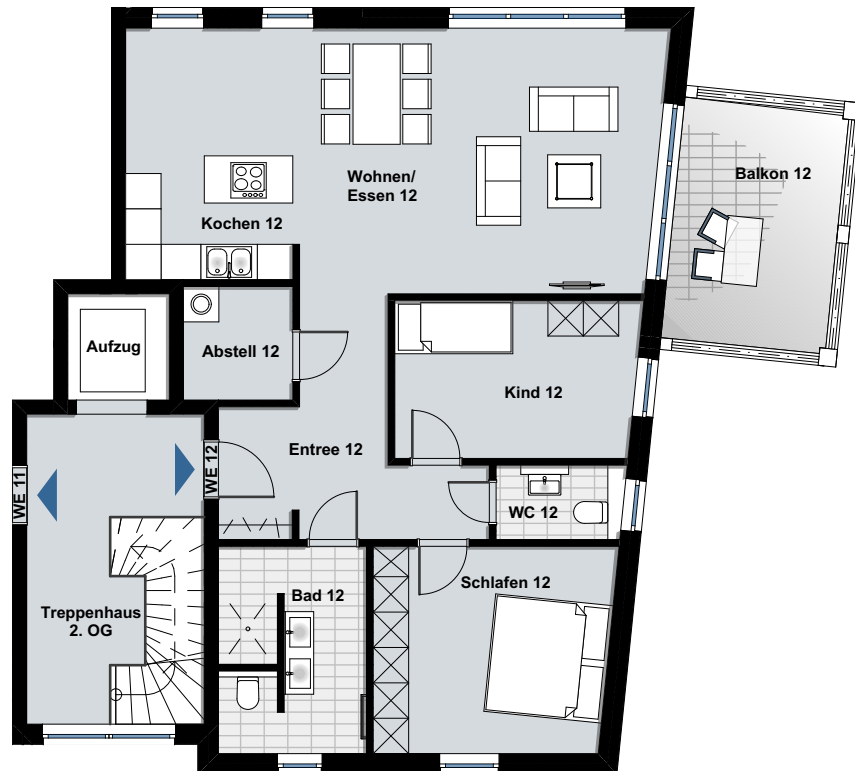

2. Obergeschoss Wohnung 12

2. Obergeschoss

Wohnung 12 ca. **99,24 m²**

Entree	ca. 11,45 m ²
Bad	ca. 8,97 m ²
Abstell	ca. 3,57 m ²
WC	ca. 2,72 m ²
Schlafen	ca. 14,18 m ²
Kind	ca. 11,08 m ²
Wohnen/Essen	ca. 41,27 m ²
Balkon	ca. 6,00 m ²