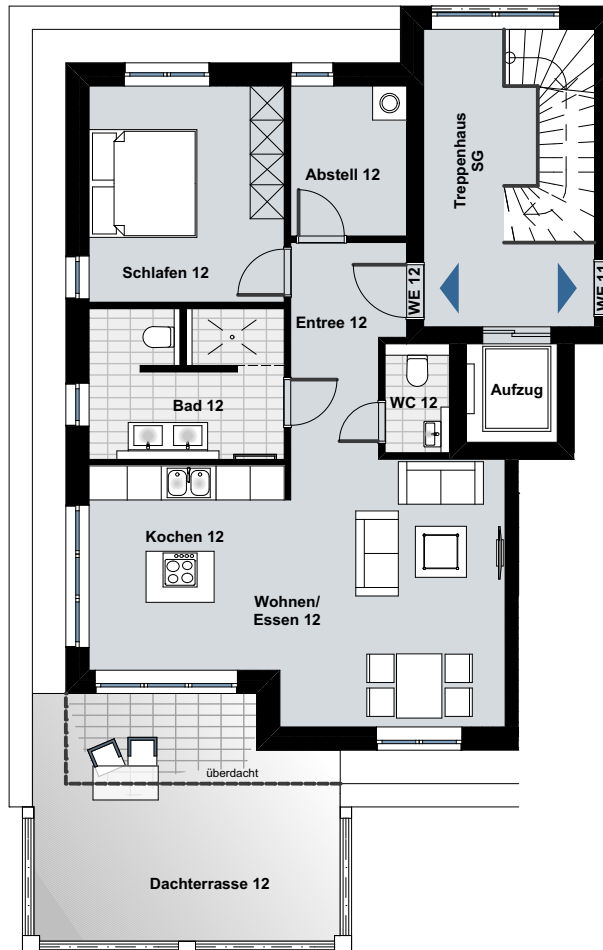

Staffelgeschoss_Wohnung 12

Staffelgeschoss

<u>Wohnung 12</u>	<u>ca. 80,16 m²</u>
Entree	ca. 3,42 m ²
Bad	ca. 9,27 m ²
Abstell	ca. 5,54 m ²
WC	ca. 2,18 m ²
Schlafen	ca. 13,51 m ²
Wohnen/Essen	ca. 35,24 m ²
Dachterrasse	ca. 11,00 m ²